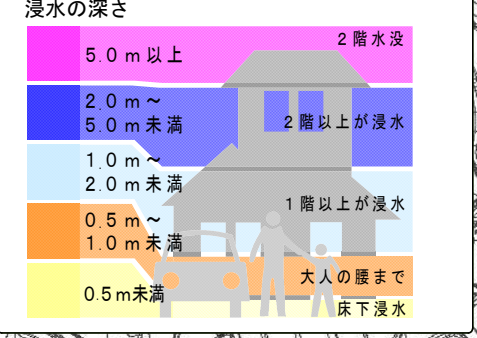

池場上溜池・池場下溜池ハザードマップ

ハザードマップの注意点

このハザードマップに表示されている浸水想定区域は、地震や豪雨等により、溜池が決壊した場合の一定の仮定の基に作成されたものです。

地震の規模、雨の降り方や決壊の状況によっては、浸水想定範囲等が異なることがあります。

- 日ごろから家族やご近所で災害への対応について話し合い、家から避難場所までの経路や家族の連絡方法などを確認しておきましょう。
- 浸水の発生しやすい場所や状況を日ごろから把握し、危険を感じたら自主的避難を心がけましょう。
- みなさんが災害について関心を持ち、いざというときに落ち着いて行動ができるよう、日ごろから災害に関する正しい「心構え」を身につけておくことが大切です。

避難時の心得

- ため池が決壊する恐れのあるときは、まず高い所などの安全な場所に避難する。
- がけ地や川沿い、ため池の下流は避けて避難する。
- 近所と声をかけ合って、家族やグループで行動する。
- スリッパ、サンダル、長靴は危険であり、できるだけ運動靴等で避難する。
- 車での移動は避ける。
- 安全を確認した後に避難場所へ移動する。

凡例

- 指定避難所
- 指定緊急避難場所
- 福祉避難所
- 警察
- 国道
- 西九州自動車道
- 地域自主運営避難所
- 消防・消防団詰所
- 崩落危険箇所
- 県道
- 洪水到達時間