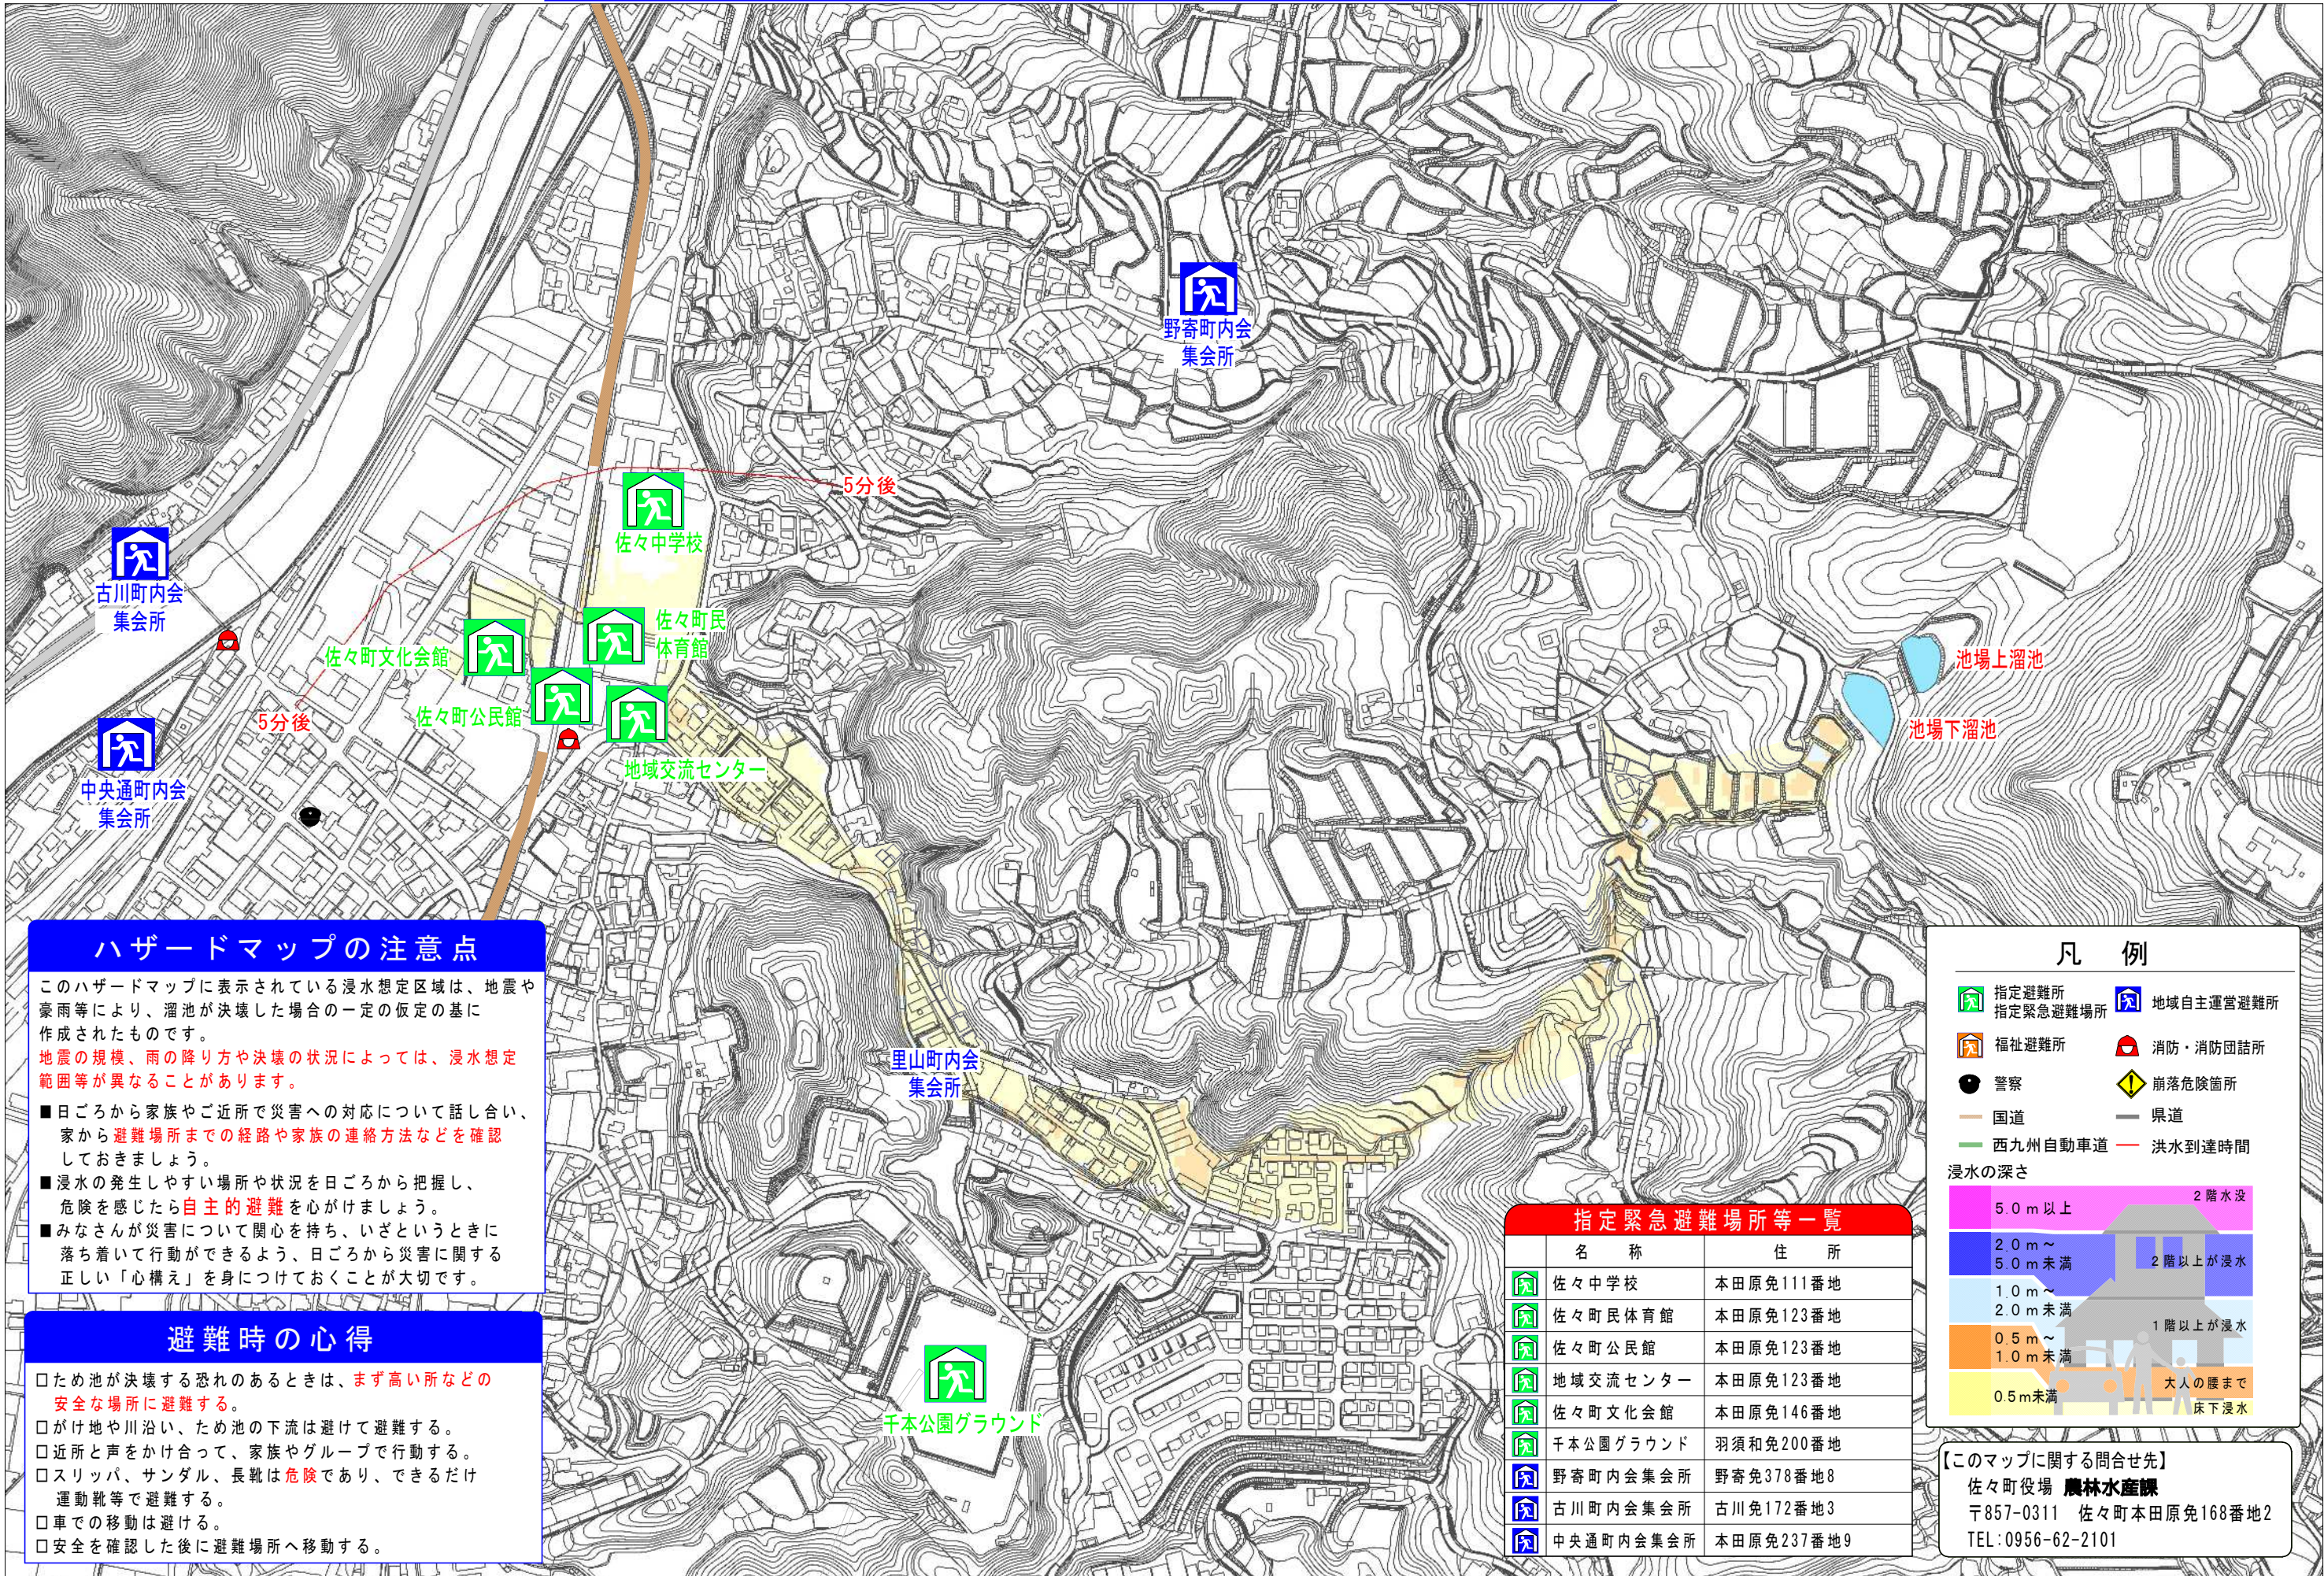

池場上溜池・池場下溜池ハザードマップ

ハザードマップの注意点

このハザードマップに表示されている浸水想定区域は、地震や豪雨等により、溜池が決壊した場合の一定の仮定の基に作成されたものです。

地震の規模、雨の降り方や決壊の状況によっては、浸水想定範囲等が異なることがあります。

- 日ごろから家族やご近所で災害への対応について話し合い、家から避難場所までの経路や家族の連絡方法などを確認しておきましょう。
- 浸水の発生しやすい場所や状況を日ごろから把握し、危険を感じたら自主的避難を心がけましょう。
- みなさんが災害について関心を持ち、いざというときに落ち着いて行動ができるよう、日ごろから災害に関する正しい「心構え」を身につけておくことが大切です。

避難時の心得

- ため池が決壊する恐れのあるときは、まず高い所などの安全な場所に避難する。
- がけ地や川沿い、ため池の下流は避けて避難する。
- 近所と声をかけ合って、家族やグループで行動する。
- スリッパ、サンダル、長靴は危険であり、できるだけ運動靴等で避難する。
- 車での移動は避ける。
- 安全を確認した後に避難場所へ移動する。

凡例

- 指定避難所
- 指定緊急避難場所
- 福祉避難所
- 警察
- 国道
- 西九州自動車道
- 地域自主運営避難所
- 消防・消防団詰所
- 崩落危険箇所
- 県道
- 洪水到達時間