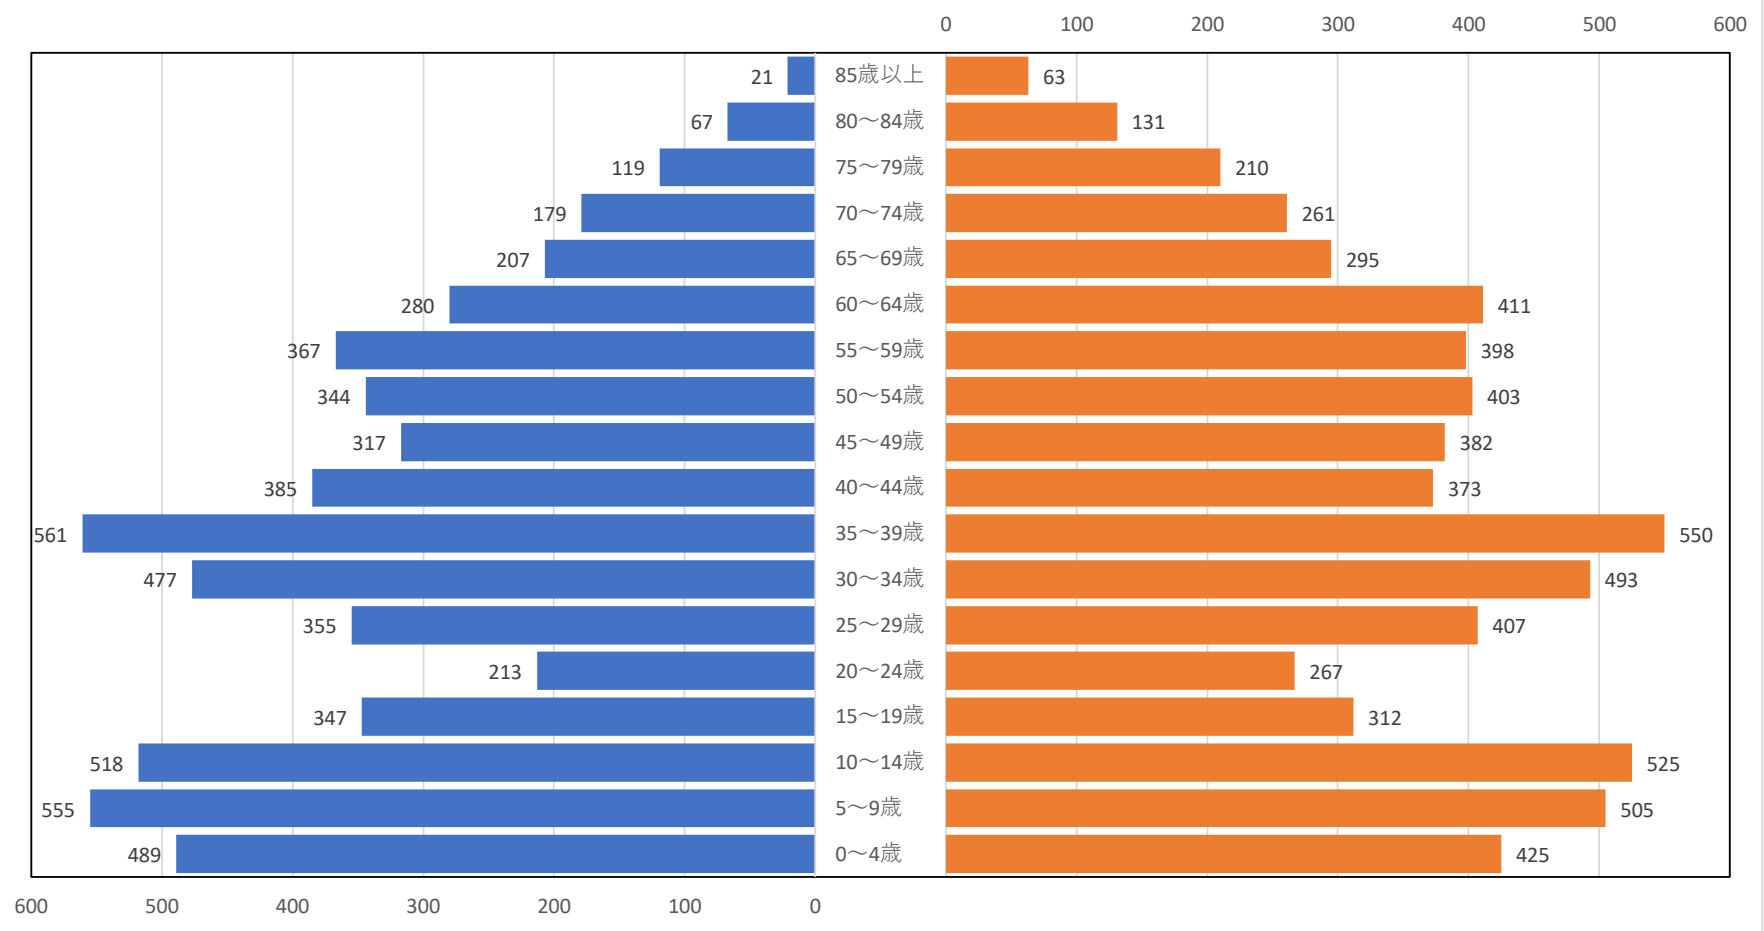

佐々町人口ピラミッド（令和2年国勢調査） 総数13,912人

■男 ■女

佐々町人口ピラミッド（平成27年国勢調査） 総数13,626人

■男 ■女

佐々町人口ピラミッド（平成22年国勢調査） 総数13,599人

■男 ■女

佐々町人口ピラミッド（平成17年国勢調査） 総数13,697人

■男 ■女

佐々町人口ピラミッド（平成12年国勢調査） 総数13,335人

■男 ■女

佐々町人口ピラミッド（平成7年国勢調査） 総数12,695人

■男 ■女

佐々町人口ピラミッド（昭和60年国勢調査） 総数12,212人

■男 ■女

佐々町人口ピラミッド（昭和50年国勢調査） 総数11,035人

■男 ■女

佐々町人口ピラミッド（昭和40年国勢調査） 総数12,767人

■男 ■女