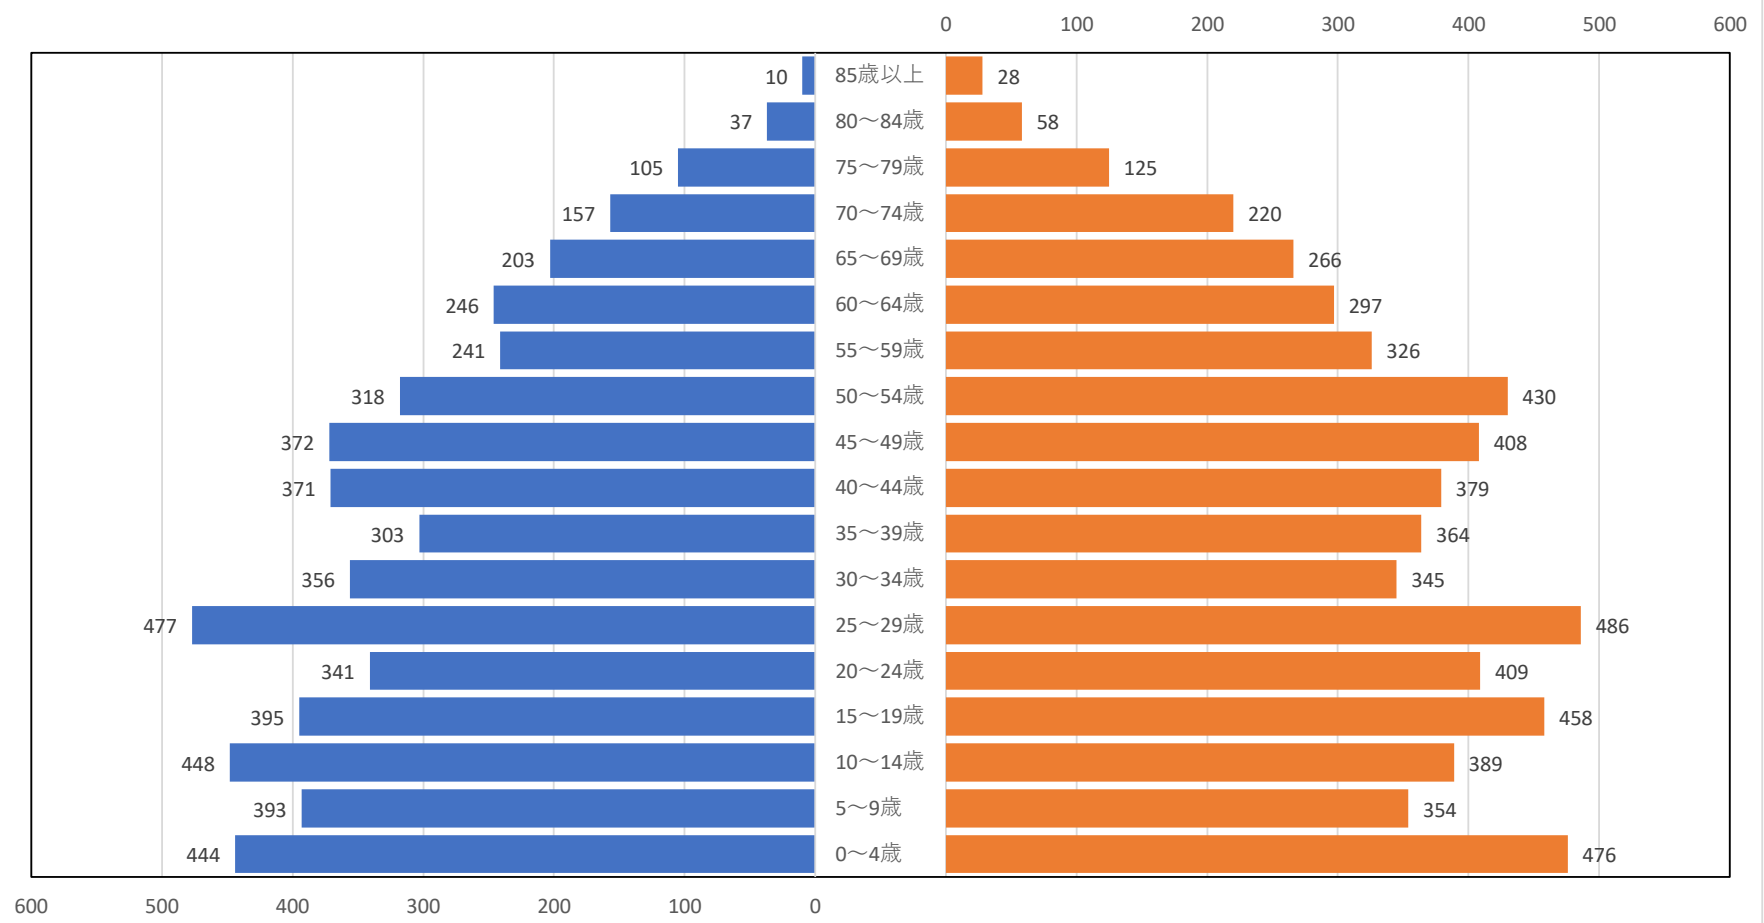

佐々町人口ピラミッド（令和2年国勢調査） 総数13,912人

■男 ■女

佐々町人口ピラミッド（平成27年国勢調査） 総数13,626人

■男 ■女

佐々町人口ピラミッド（平成22年国勢調査） 総数13,599人

■男 ■女

佐々町人口ピラミッド（平成17年国勢調査） 総数13,697人

■男 ■女

佐々町人口ピラミッド（平成12年国勢調査） 総数13,335人

■男 ■女

佐々町人口ピラミッド（平成7年国勢調査） 総数12,695人

■男 ■女

佐々町人口ピラミッド（昭和60年国勢調査） 総数12,212人

■男 ■女

佐々町人口ピラミッド（昭和50年国勢調査） 総数11,035人

■男 ■女

佐々町人口ピラミッド（昭和40年国勢調査） 総数12,767人

■男 ■女