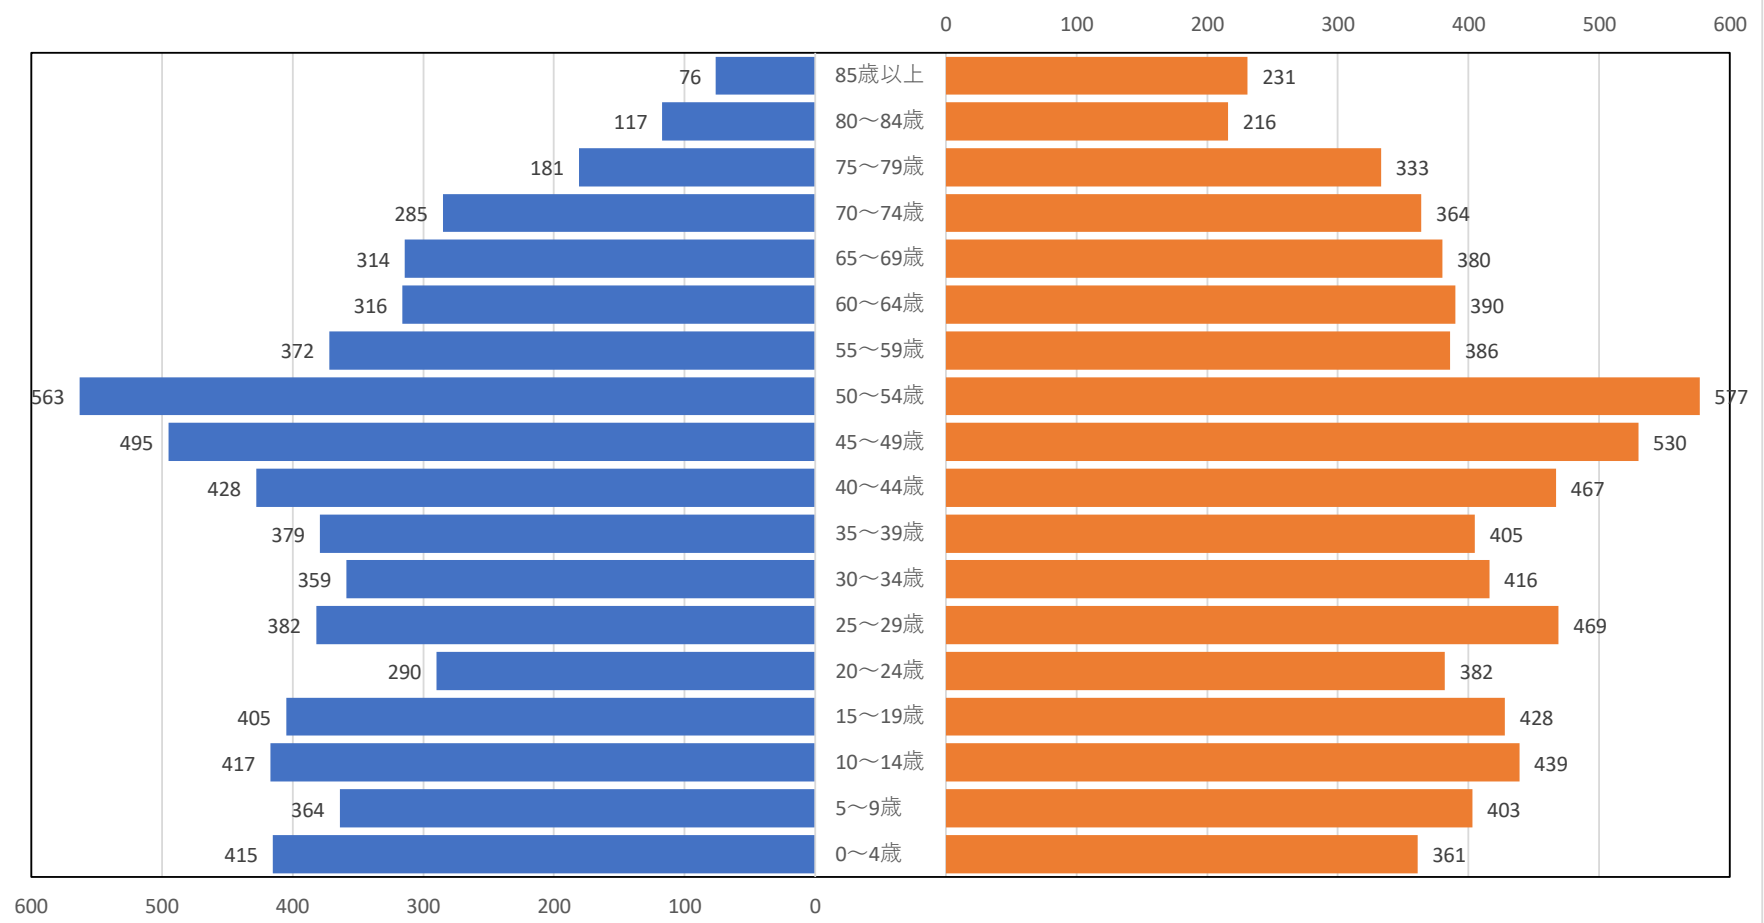

佐々町人口ピラミッド（令和2年国勢調査） 総数13,912人

■男 ■女

佐々町人口ピラミッド（平成27年国勢調査） 総数13,626人

■男 ■女

佐々町人口ピラミッド（平成22年国勢調査） 総数13,599人

■男 ■女

佐々町人口ピラミッド（平成17年国勢調査） 総数13,697人

■男 ■女

佐々町人口ピラミッド（平成12年国勢調査） 総数13,335人

■男 ■女

佐々町人口ピラミッド（平成7年国勢調査） 総数12,695人

■男 ■女

佐々町人口ピラミッド（昭和60年国勢調査） 総数12,212人

■男 ■女

佐々町人口ピラミッド（昭和50年国勢調査） 総数11,035人

■男 ■女

佐々町人口ピラミッド（昭和40年国勢調査） 総数12,767人

■男 ■女