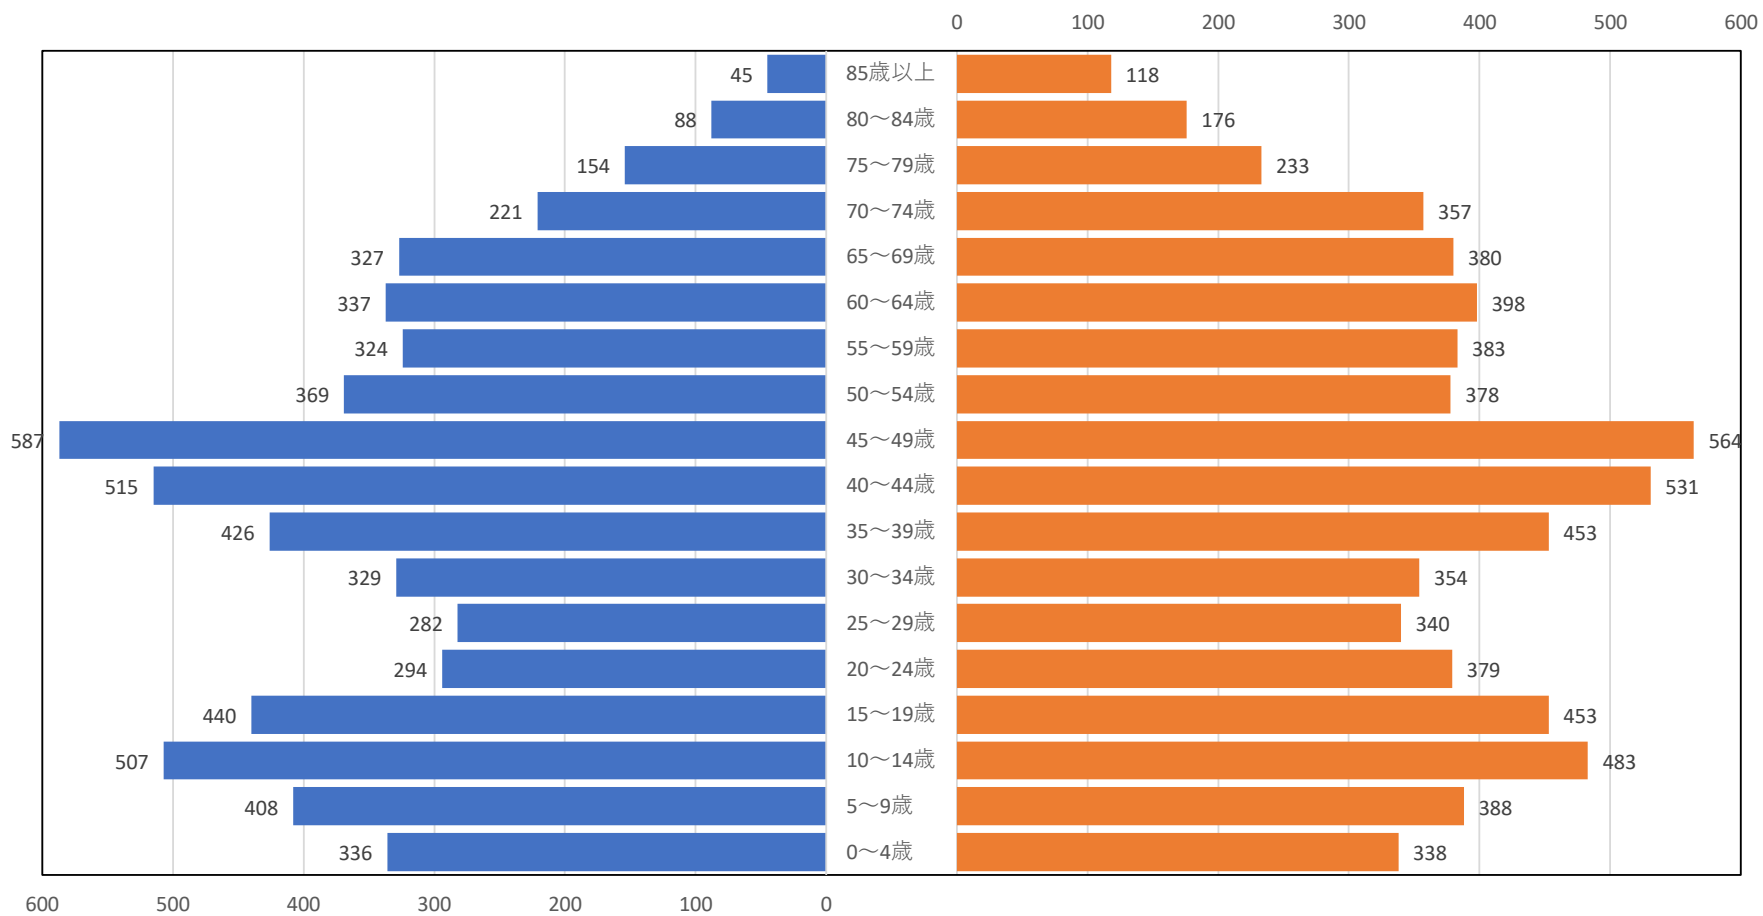

佐々町人口ピラミッド（令和2年国勢調査） 総数13,912人

■男 ■女

佐々町人口ピラミッド（平成27年国勢調査） 総数13,626人

■男 ■女

佐々町人口ピラミッド（平成22年国勢調査） 総数13,599人

■男 ■女

佐々町人口ピラミッド（平成17年国勢調査） 総数13,697人

■男 ■女

佐々町人口ピラミッド（平成12年国勢調査） 総数13,335人

■男 ■女

佐々町人口ピラミッド（平成7年国勢調査） 総数12,695人

■男 ■女

佐々町人口ピラミッド（昭和60年国勢調査） 総数12,212人

■男 ■女

佐々町人口ピラミッド（昭和50年国勢調査） 総数11,035人

■男 ■女

佐々町人口ピラミッド（昭和40年国勢調査） 総数12,767人

■男 ■女