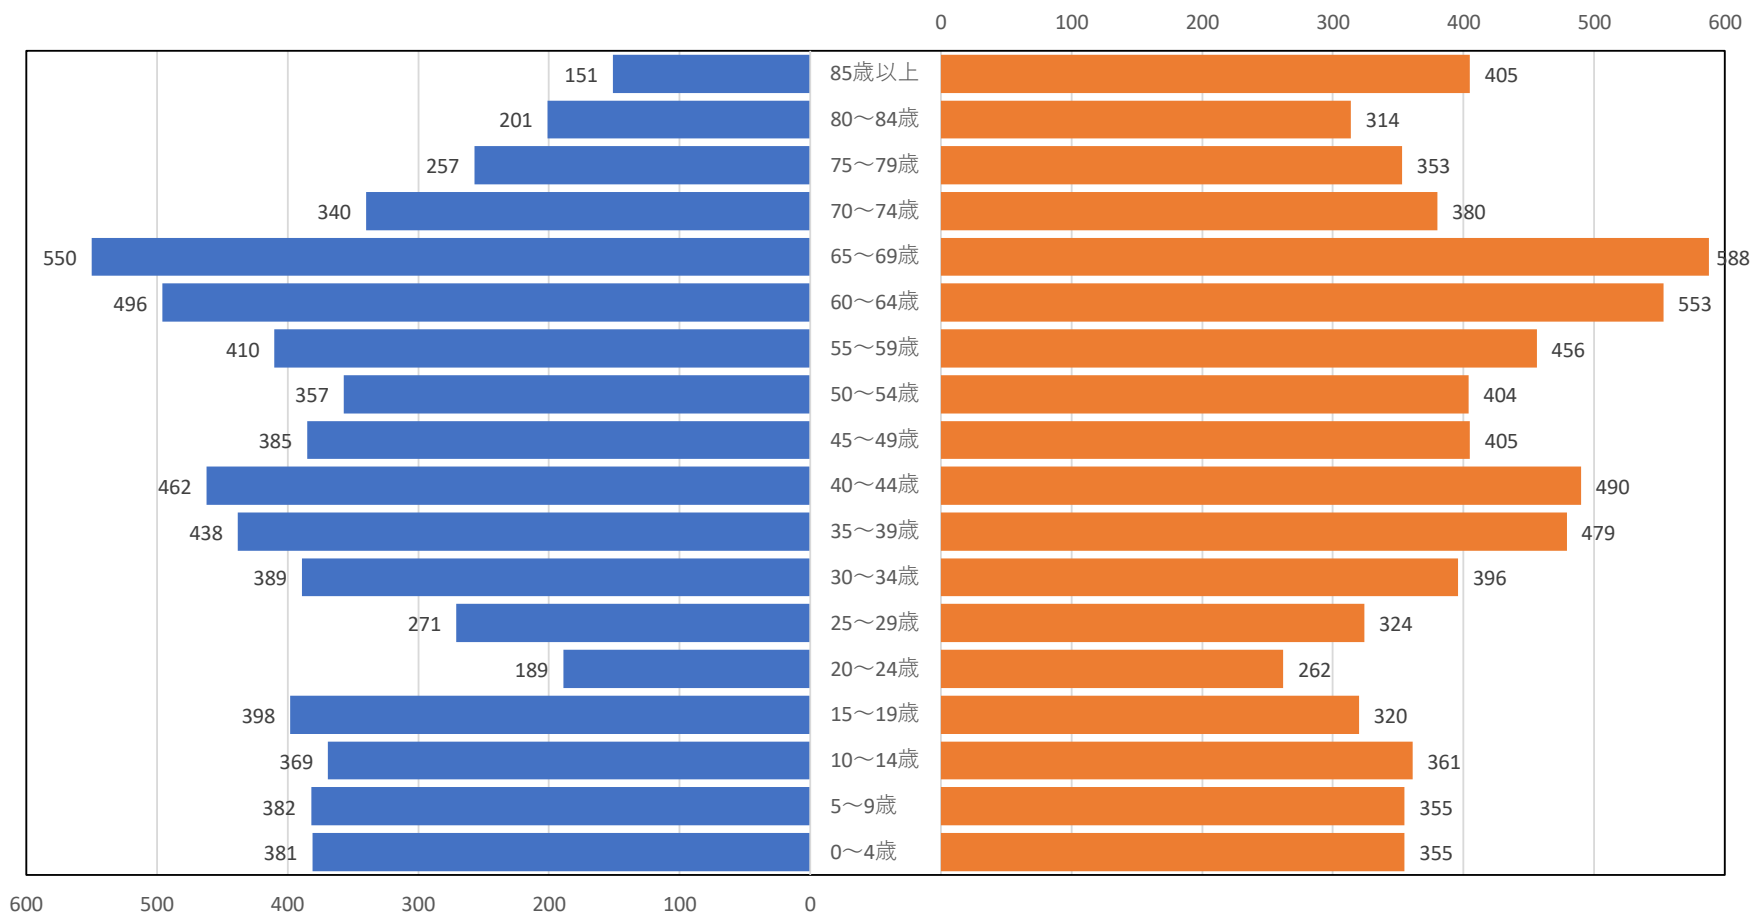

佐々町人口ピラミッド（令和2年国勢調査） 総数13,912人

■男 ■女

佐々町人口ピラミッド（平成27年国勢調査） 総数13,626人

■男 ■女

佐々町人口ピラミッド（平成22年国勢調査） 総数13,599人

■男 ■女

佐々町人口ピラミッド（平成17年国勢調査） 総数13,697人

■男 ■女

佐々町人口ピラミッド（平成12年国勢調査） 総数13,335人

■男 ■女

佐々町人口ピラミッド（平成7年国勢調査） 総数12,695人

■男 ■女

佐々町人口ピラミッド（昭和60年国勢調査） 総数12,212人

■男 ■女

佐々町人口ピラミッド（昭和50年国勢調査） 総数11,035人

■男 ■女

佐々町人口ピラミッド（昭和40年国勢調査） 総数12,767人

■男 ■女