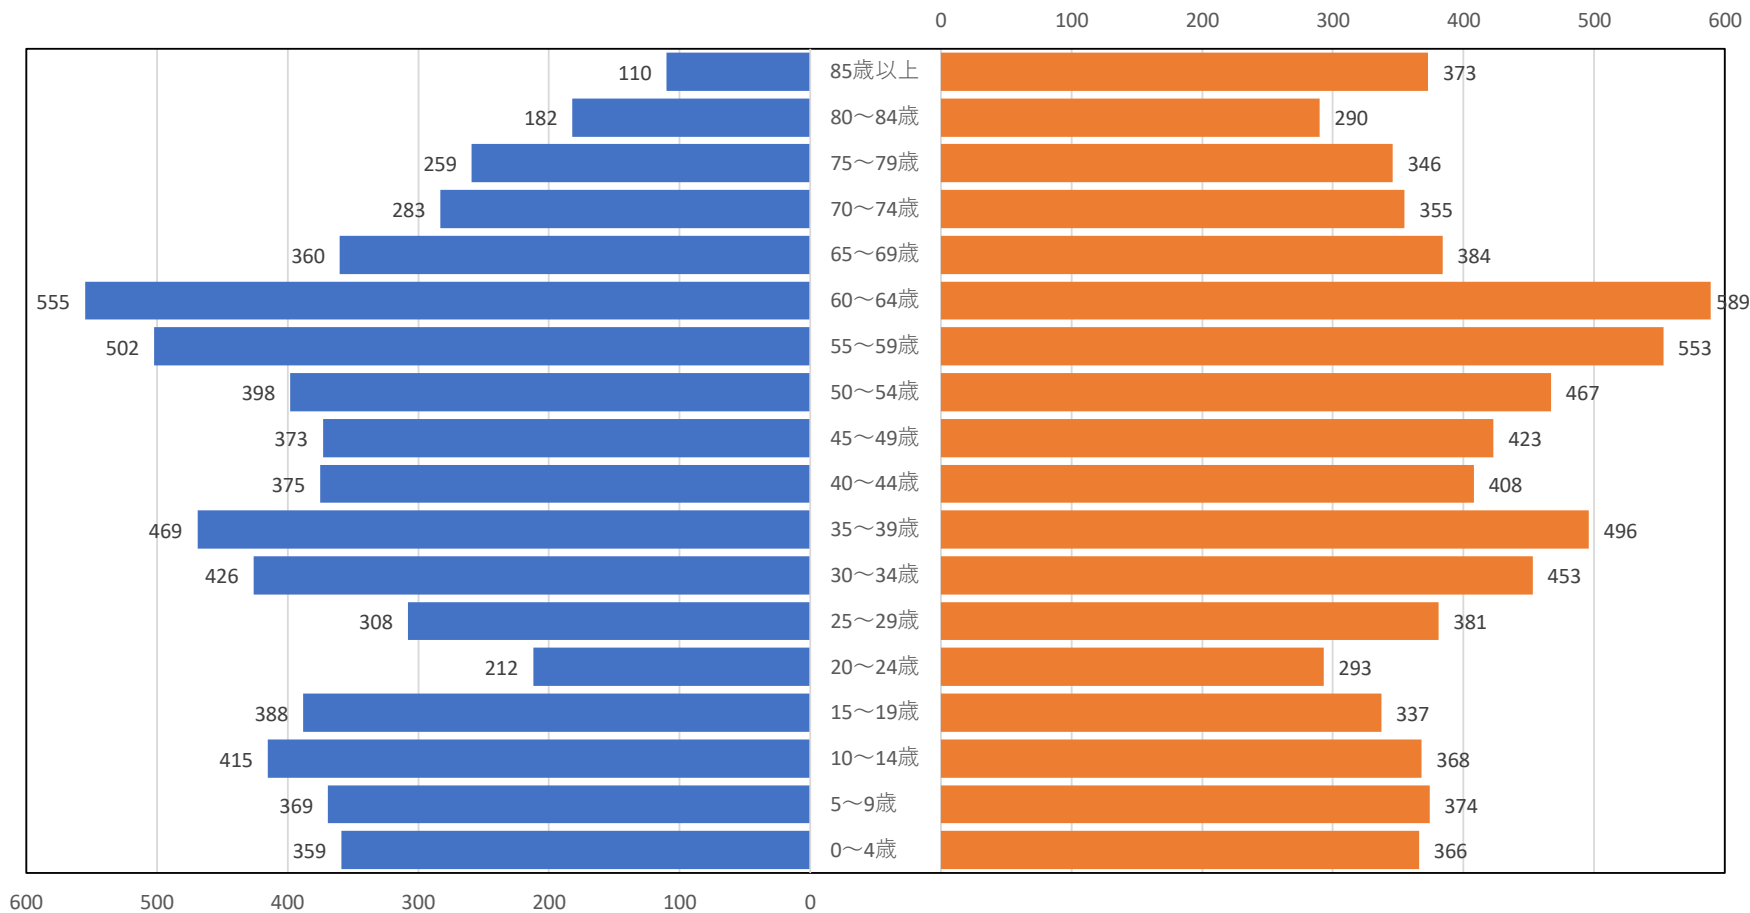

佐々町人口ピラミッド（令和2年国勢調査） 総数13,912人

■男 ■女

佐々町人口ピラミッド（平成27年国勢調査） 総数13,626人

■男 ■女

佐々町人口ピラミッド（平成22年国勢調査） 総数13,599人

■男 ■女

佐々町人口ピラミッド（平成17年国勢調査） 総数13,697人

■男 ■女

佐々町人口ピラミッド（平成12年国勢調査） 総数13,335人

■男 ■女

佐々町人口ピラミッド（平成7年国勢調査） 総数12,695人

■男 ■女

佐々町人口ピラミッド（昭和60年国勢調査） 総数12,212人

■男 ■女

佐々町人口ピラミッド（昭和50年国勢調査） 総数11,035人

■男 ■女

佐々町人口ピラミッド（昭和40年国勢調査） 総数12,767人

■男 ■女