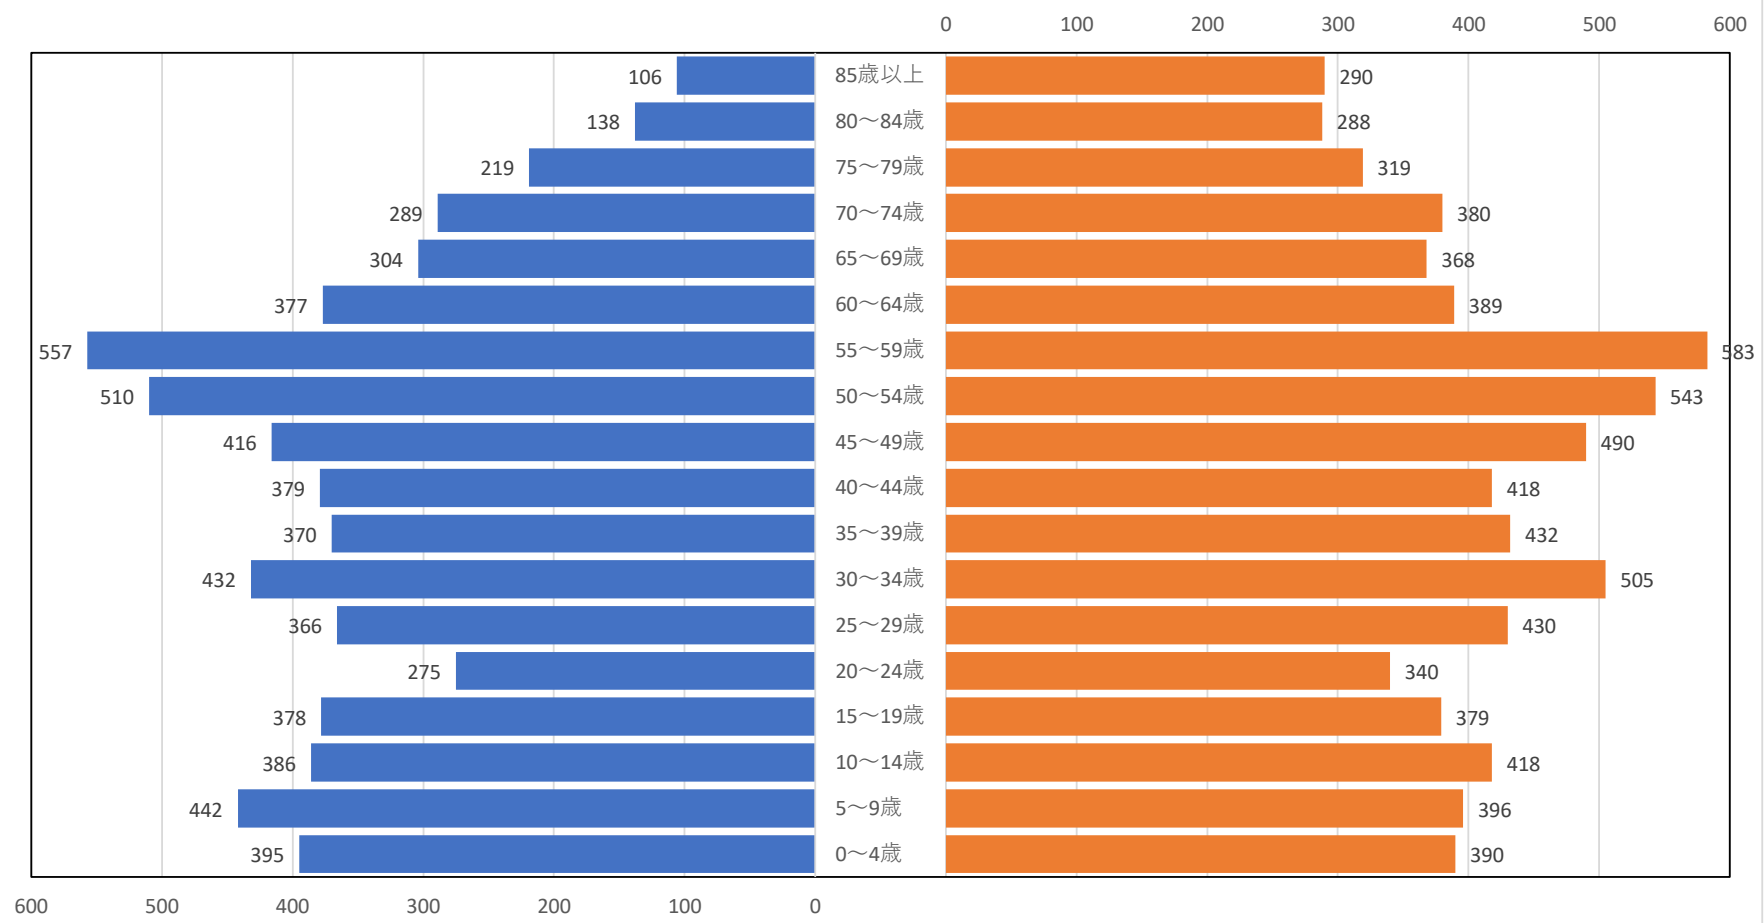

佐々町人口ピラミッド（令和2年国勢調査） 総数13,912人

■男 ■女

佐々町人口ピラミッド（平成27年国勢調査） 総数13,626人

■男 ■女

佐々町人口ピラミッド（平成22年国勢調査） 総数13,599人

■男 ■女

佐々町人口ピラミッド（平成17年国勢調査） 総数13,697人

■男 ■女

佐々町人口ピラミッド（平成12年国勢調査） 総数13,335人

■男 ■女

佐々町人口ピラミッド（平成7年国勢調査） 総数12,695人

■男 ■女

佐々町人口ピラミッド（昭和60年国勢調査） 総数12,212人

■男 ■女

佐々町人口ピラミッド（昭和50年国勢調査） 総数11,035人

■男 ■女

佐々町人口ピラミッド（昭和40年国勢調査） 総数12,767人

■男 ■女