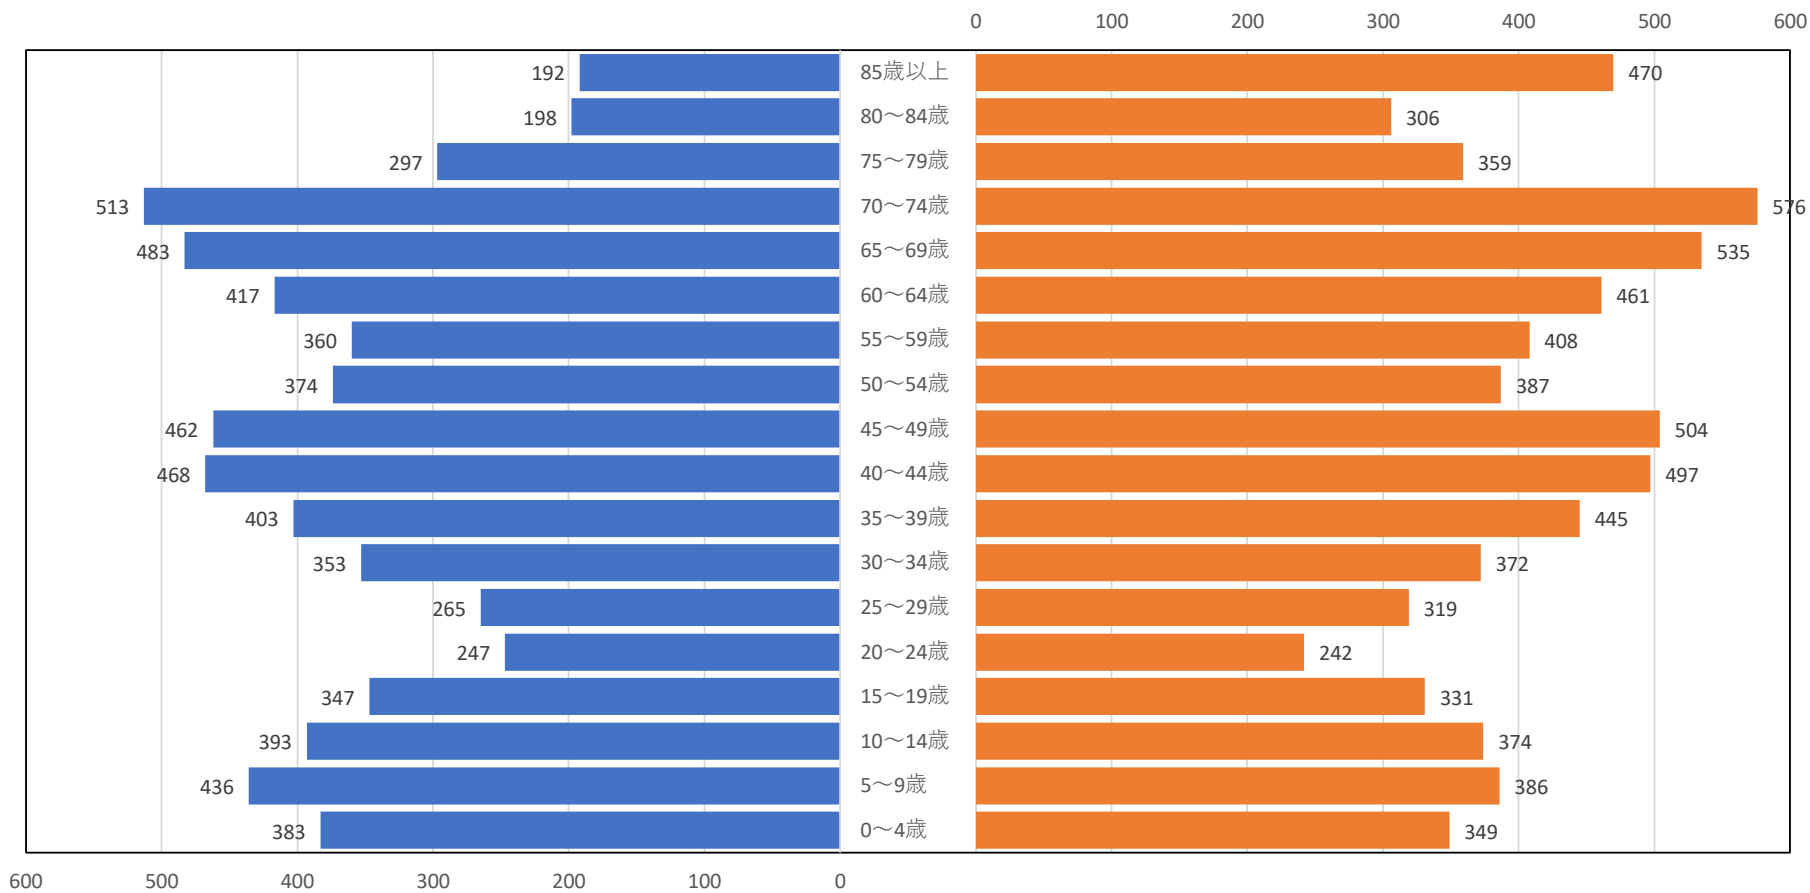

佐々町人口ピラミッド（令和2年国勢調査） 総数13,912人

■男 ■女

佐々町人口ピラミッド（平成27年国勢調査） 総数13,626人

■男 ■女

佐々町人口ピラミッド（平成22年国勢調査） 総数13,599人

■男 ■女

佐々町人口ピラミッド（平成17年国勢調査） 総数13,697人

■男 ■女

佐々町人口ピラミッド（平成12年国勢調査） 総数13,335人

■男 ■女

佐々町人口ピラミッド（平成7年国勢調査） 総数12,695人

■男 ■女

佐々町人口ピラミッド（昭和60年国勢調査） 総数12,212人

■男 ■女

佐々町人口ピラミッド（昭和50年国勢調査） 総数11,035人

■男 ■女

佐々町人口ピラミッド（昭和40年国勢調査） 総数12,767人

■男 ■女