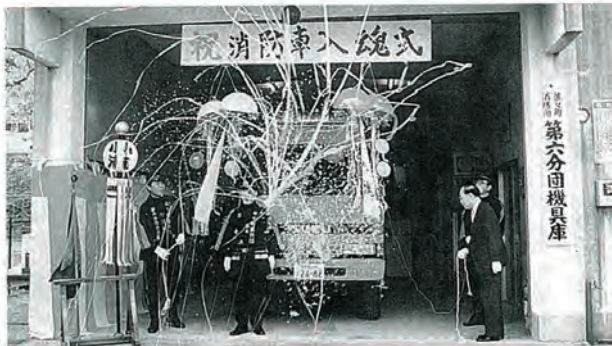

平成四年七月二十一日をもって、最終調査地区の小浦第二地区の登記が完了し、十六年の歳月をかけた同事業を終了。これを記念し、調査にご協力いただいた方々をお招きして、十一月二十日、文化会館において、完了記念式典を執り行いました。

アトラクションでは可愛い園児たちがお祝に花を添えました。

人が文化をつくり、文化が人を育てる

第13回町民文化祭

華々しく開催

「さがみ座」の和太鼓でオープニング

十月三十一日と十一月一日の二日間、町民文化祭が開催され、多くの人たちでにぎわいました。同文化祭は、町文化協会と町教育委員会が共催で毎年開いているもので、今年で十三回目。展示部門では、会場の体育館いっぱいには展示された、生花、盆栽、書、絵画、手芸などの作品が鑑賞者の目を楽しませ、また、即売コーナーも設けられて、人気を集めていました。

一方、芸能部門は文化会館大ホールで舞踊、ジャズダンス、大正琴などが次々と披露され、満員の観客席から盛んな拍手を浴びていました。

みことな出来栄えにうっとり

万一に備えて

第六分団（小浦）に待望の新型消防ポンプ自動車（新車）が配備されました。

これまでの消防車は、購入されてから十六年が経過し、老朽化していました。このたび、四輪駆動、自動ポンプ装置などを備えた新型に入れ替わり、初期消火、山林火災また、水災害などにも威力を発揮するものと、地元の人たちからも期待が寄せられています。

"バトンタッチ" を受けた新型消防車

長い間ご苦労さまでした

ねんきんは 世代と世代の助け合い

わが国はいま、急速に高齢化が進んでいます。言い換えれば「老後の時間の長い社会」になりつつあるということなのです。

その老後を実り豊かなものにするためには、生活そのものが安定していることが必要です。そのために大きな役割を担っているのが国民年金制度です。

また、国民年金は、思わぬケガや病気で障害者になったときや、一家の働き手が亡くなったときなどに年金を支給し、経済的にバックアップすることも目的としています。