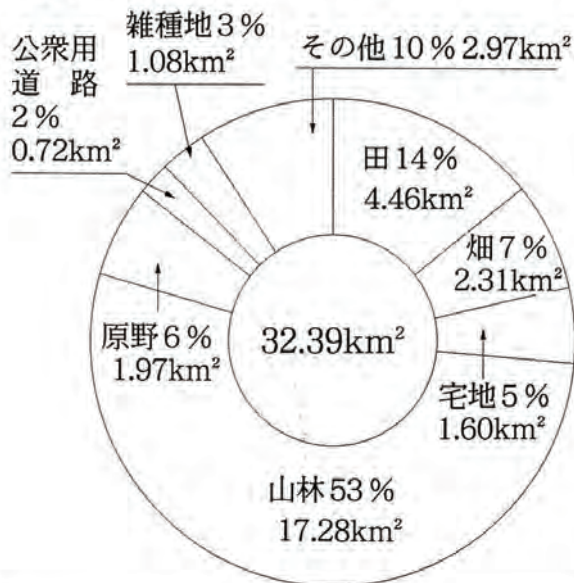

〈11月1日現在〉		〈前年同月〉	
12,480人	総人口	12,363人	
5,907人	男	5,829人	
6,573人	女	6,534人	
3,939世帯	世帯数	3,855世帯	
14人	出生	12人	
6人	死亡	6人	
53人	転入	56人	
32人	転出	45人	

いしずえ

まちづくりの礎

国土調査事業完了

地目別筆数及び面積

〔筆数〕

〔面積〕

祝佐々町国土調査事業完了記念式典